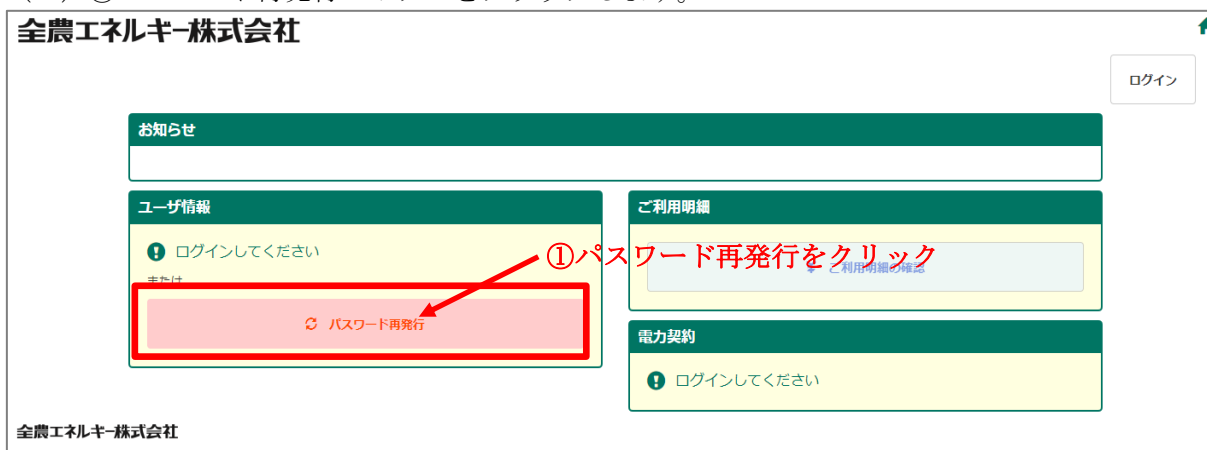

J Aでんきポータルサイト パスワード変更手順

(1) J Aでんきポータルサイトを開きます。

ポータルサイト URL : <https://cis.zennoh-energy.com/>

(2) ①パスワード再発行のボタンをクリックします。

(3) ②ログインIDを入力し、③「送信」をクリックして下さい。

- (4) 登録したメールアドレスにパスワード設定用のメールが届きます。
④パスワード設定用のメールに掲載されたリンクをクリックして下さい。