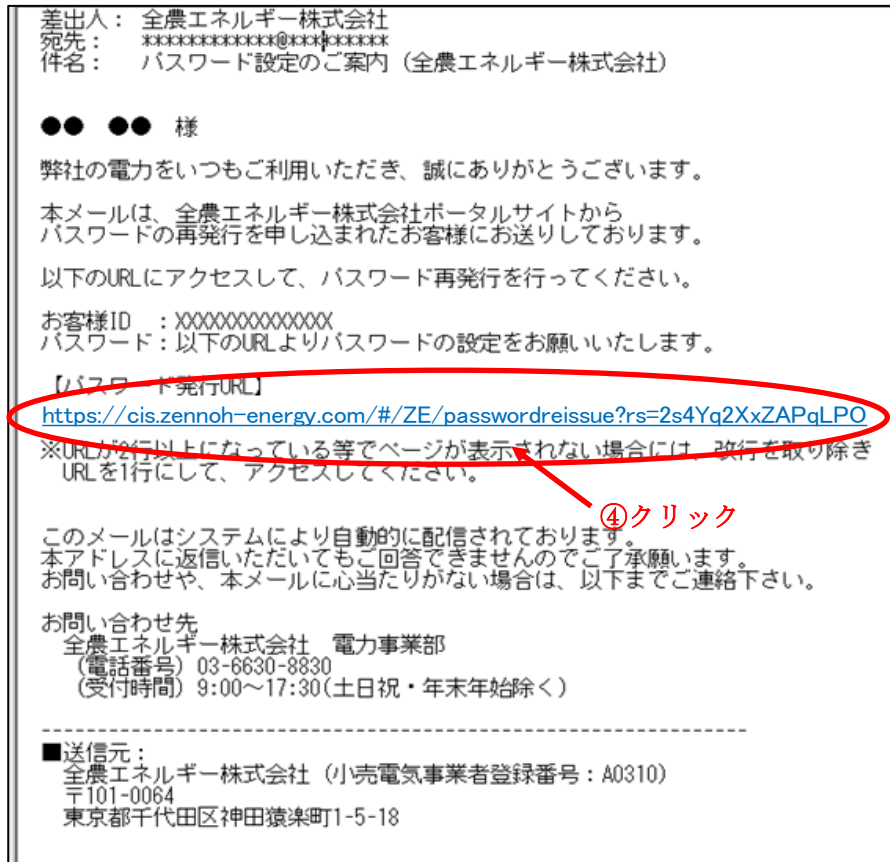

J Aでんきポータルサイト パスワード変更手順

(1) J Aでんきポータルサイトを開きます。

ポータルサイト URL : <https://cis.zennoh-energy.com/>

(2) ①パスワード再発行のボタンをクリックします。

(3) ②ログインIDを入力し、③「送信」をクリックして下さい。

- (4) 登録したメールアドレスにパスワード設定用のメールが届きます。
④パスワード設定用のメールに掲載されたリンクをクリックして下さい。