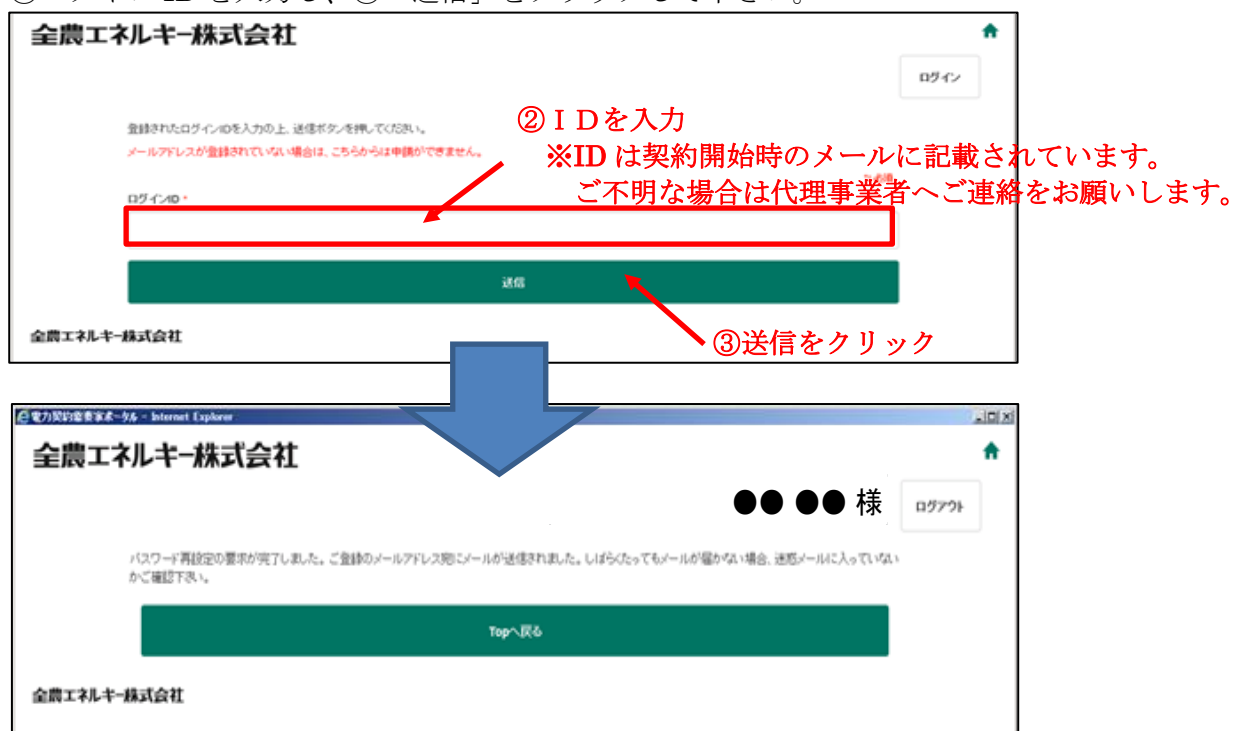

J Aでんきポータルサイト パスワード変更手順

(1) J Aでんきポータルサイトを開きます。

ポータルサイト URL : <https://cis.zennoh-energy.com/>

(2) ①パスワード再発行のボタンをクリックします。

(3) ②ログインIDを入力し、③「送信」をクリックして下さい。

- (4) 登録したメールアドレスにパスワード設定用のメールが届きます。
④パスワード設定用のメールに掲載されたリンクをクリックして下さい。